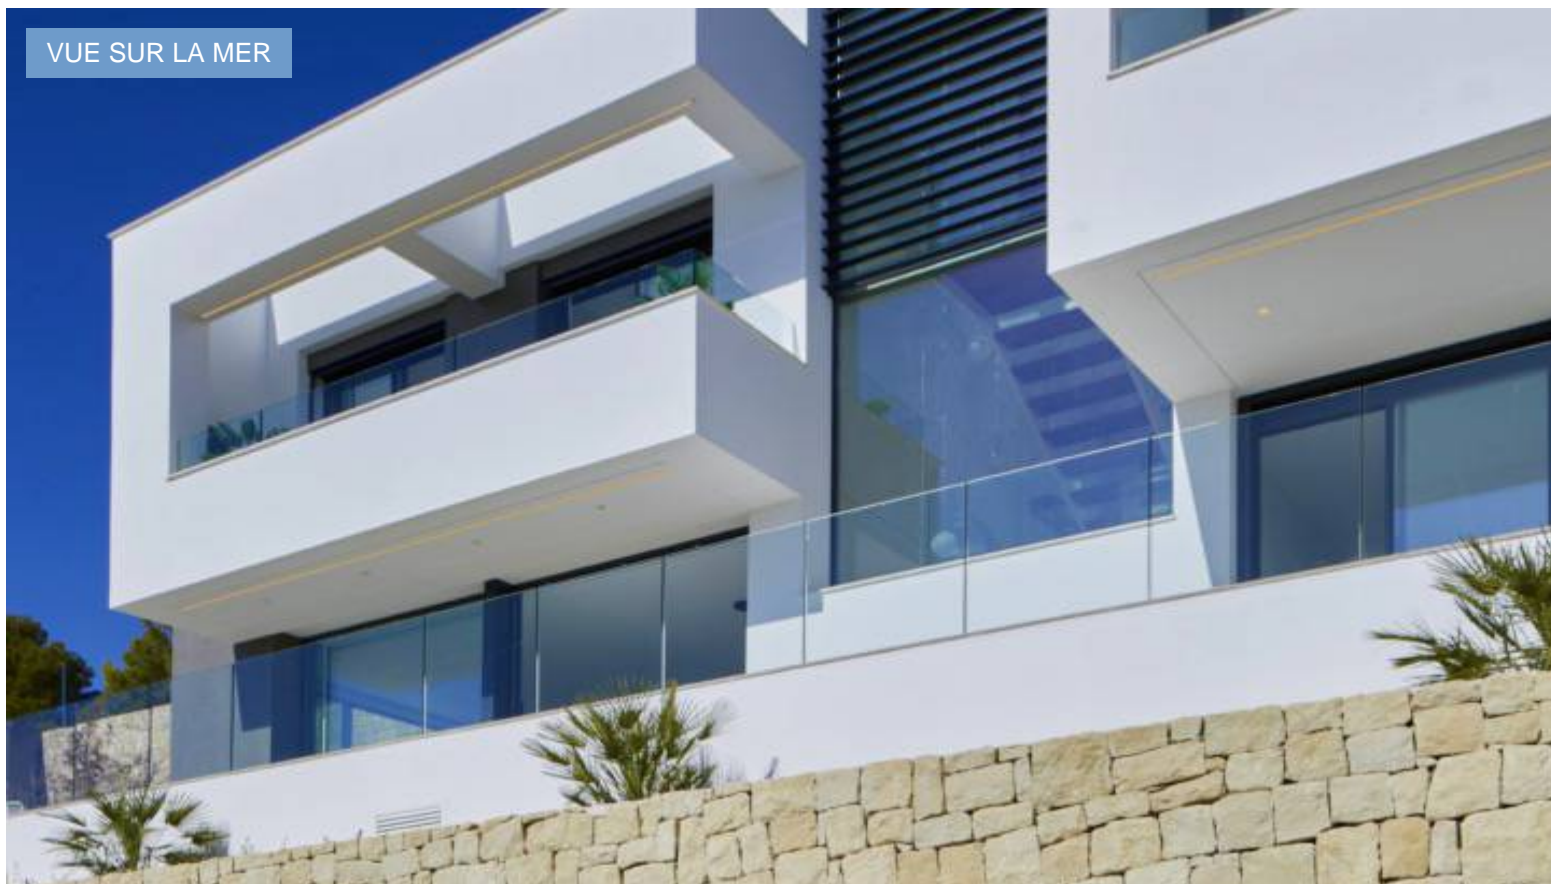

VUE SUR LA MER

ALICANTE (COSTA BLANCA) - ALTEA
NOUVELLES CONSTRUCTIONS - VILLAS
Réf. H-1800-AMB

2.111.500€

4 CHAMBRES

6 SALLES DE BAIN

535M²

1.252M²

PISCINE