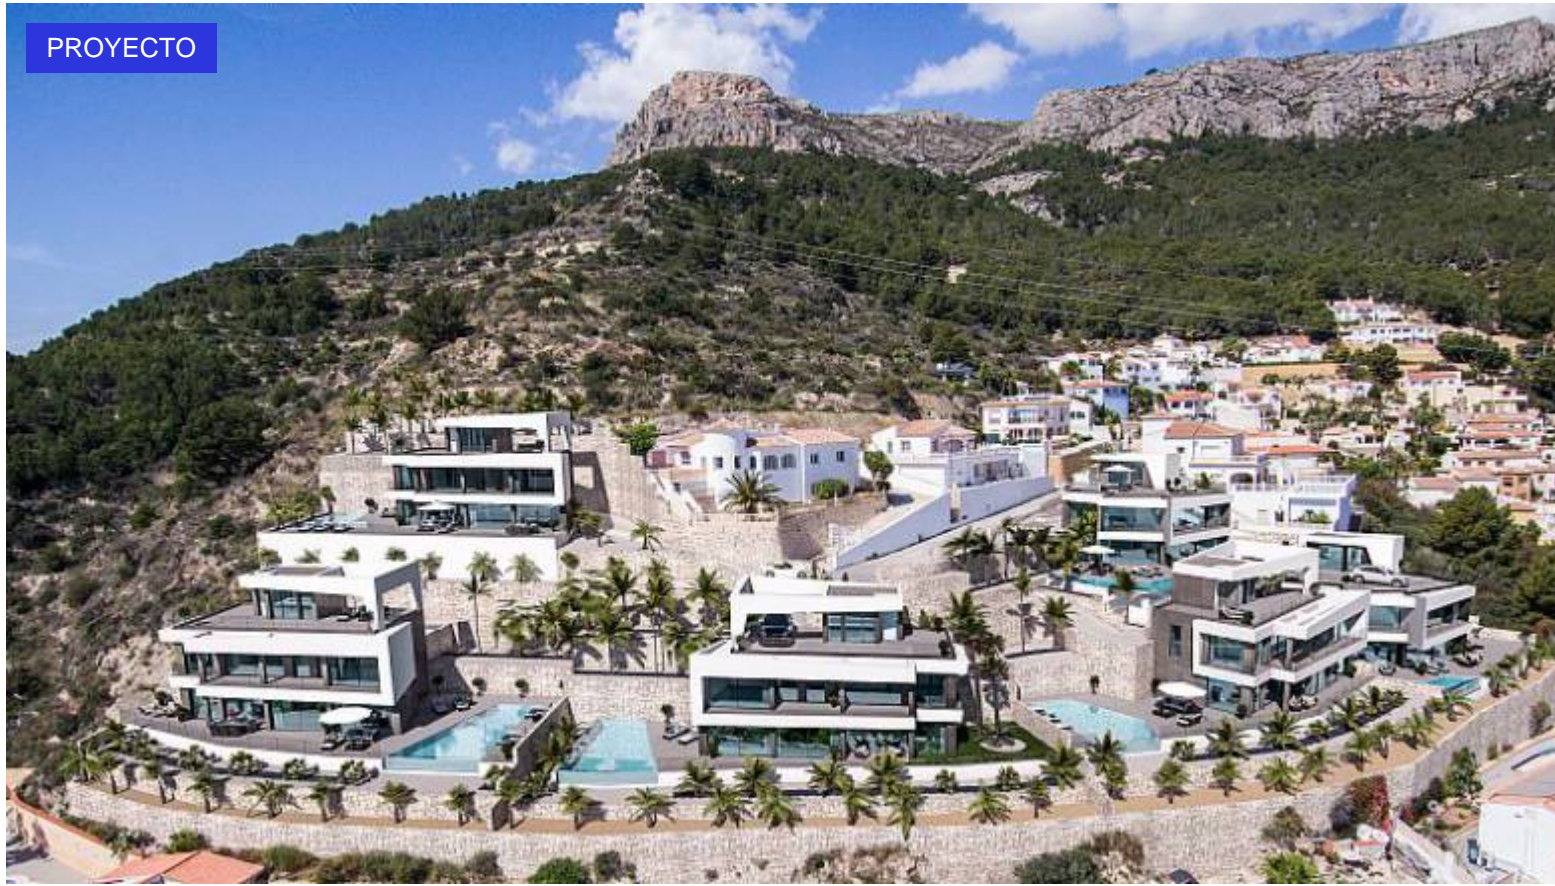

PROYECTO

ALICANTE (COSTA BLANCA) - CALPE
NUEVAS CONSTRUCCIONES - VILLAS - CHALETS
Ref. H-1743-AMB

1.850.000€

4 HABITACIONES

5 BAÑOS

421M²

628M²